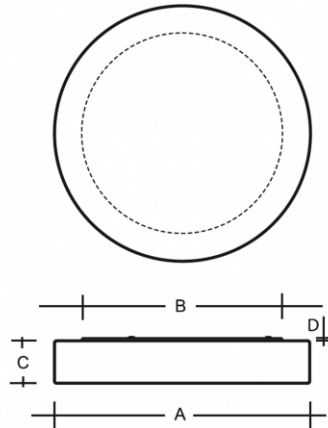

ZERO IP44 PS13.K13.Z500

Typ: stropní a nástěnné svítidlo

Stínítko: bílé ručně foukané trojvrstvé sklo opál mat

Těleso svítidla: ocelový plech bíle lakovaný výška 13 mm